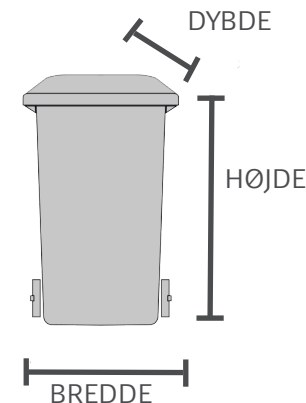

BEHOLDEROVERSIGT- GÆLDENDE FRA 1. OKTOBER 2022

BEHOLDERMÅL:HØJDE/BREDD/DE/DYBDE

Beholdere til madaffald og restaffald

240 liter
2-delt rum

96 liter madaffald
144 liter restaffald
STR. 108/58/73 CM

370 liter
2-delt rum

111 liter madaffald
259 liter restaffald
STR. 108/77/81 CM

140 liter
Enkelt rum

STR. 107/48/55 CM

240 liter
Enkelt rum

STR. 108/58/73 CM

OBS!
KUN TIL
RESTAFFALD

370 liter
Enkelt rum

STR. 108/77/81 CM

OBS!
KUN TIL
RESTAFFALD

660 liter
Enkelt rum

STR. 122/126/78 CM

Beholdere til genanvendeligt affald: papir/pap, plast/mad- & drikkekartoner, glas, metal

240 liter
2-delt rum

120 liter papir/pap
120 liter plast/mad-
drikkekartoner
eller